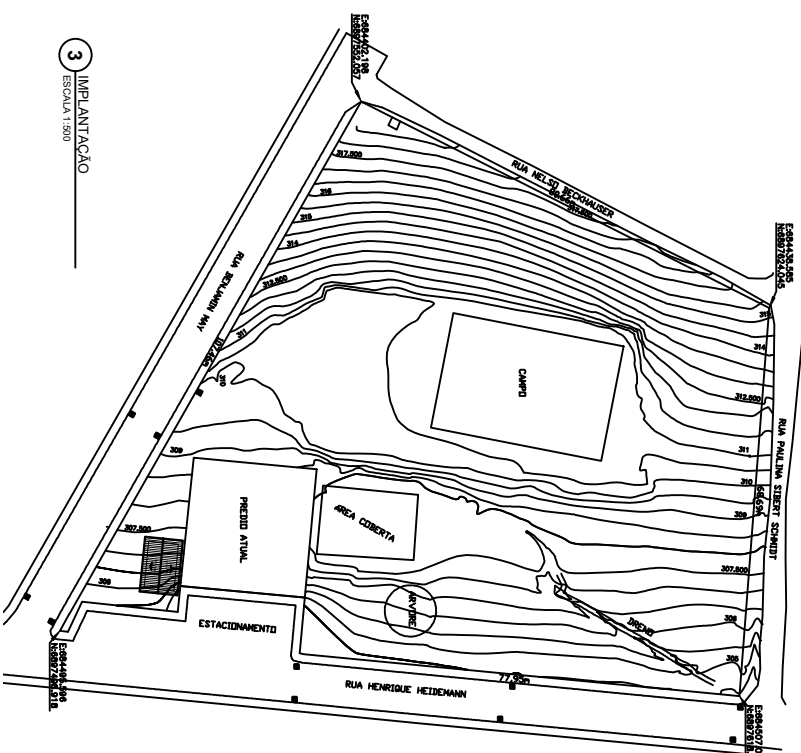

1 PLANTA BAIXA
ESCALA 1:25

2 PLANTA DE COBERTURA
ESCALA 1:75

PROJETO DE AMPLIAÇÃO
JARDIM DE INFÂNCIA - CEI RECANTO ALEGRE
 Santa Rosa de Lima - SC

PREFEITURA MUNICIPAL DE SANTA ROSA DE LIMA

PROJETO DE AMPLIAÇÃO

JARDIM DE INFÂNCIA - CEI RECANTO ALEGRE

Santa Rosa de Lima - SC

PROPRIETÁRIO: Prefeitura Municipal de Santa Rosa de Lima

PROPRIETÁRIO: RESPONSÁVEL TÉCNICO:

Projeto Municipal de Santa Rosa de Lima
 RUA CONSTRUTORA

Henrique Basso
 Santa Rosa de Lima - SC
 Janeiro/2023

1/1