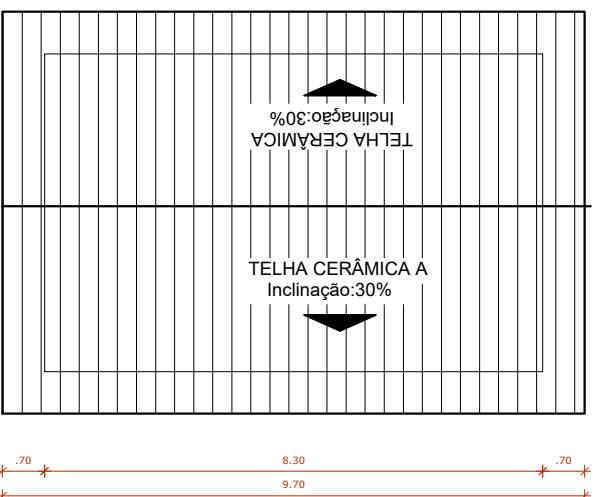

1 PLANTA BAIXA
ESCALA 1:25

2 PLANTA DE COBERTURA
ESCALA 1:75

PROJETO DE AMPLIAÇÃO
JARDIM DE INFÂNCIA - CEI RECANTO ALEGRE
 Santa Rosa de Lima - SC

PREFEITURA MUNICIPAL DE SANTA ROSA DE LIMA

PROJETO DE AMPLIAÇÃO